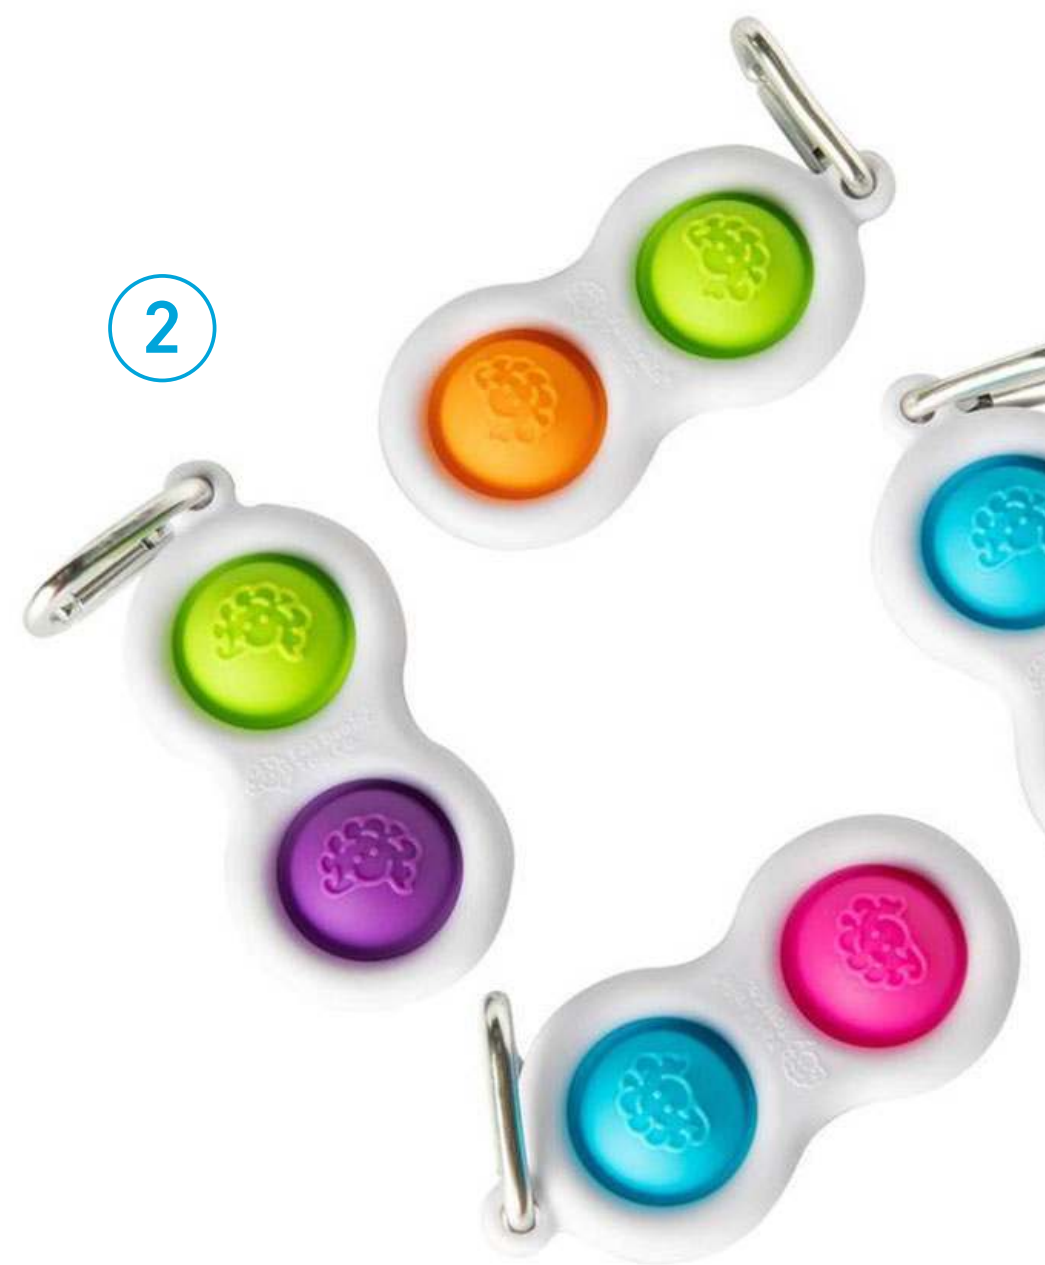

**Playfoam Pluffle  
torsadée  
phosphorescente -  
4101000**

# nouveautés

Tubes sensoriels à manipuler - 4104000

Ensemble de labyrinthes apaisants - 4102000

- 1 **Rouleau masseur pour pied - 4054000**
- 2 **Simpl Dimpl - 3904100**
- 3 **Mini sphère Hoberman - 233401**

- 4 **Slinky Original - 2826100**
- 5 **Pendentif mâchouille Ananas - 3880200**
- 6 **Balle stress Atomic - 0947**