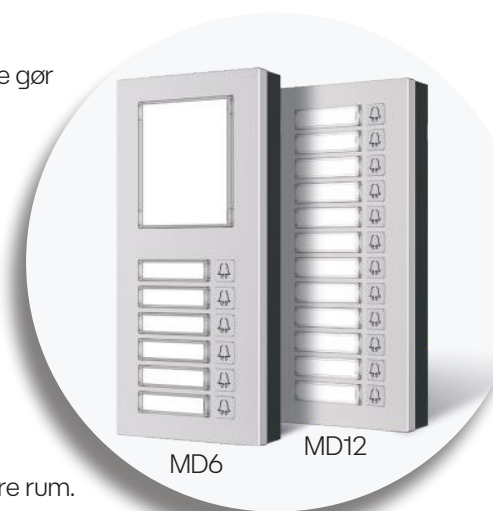

Klar kommunikation og nem adgang

Dørstationen har HD-kamera for tydelige billeder af besøgende og understøtter flere adgangsmetoder som kode, RFID-kort og NFC.

Slidstærk og brugervenlig

R20B er bygget til udendørs brug i al slags vejr og er nem at betjene. Den lille størrelse gør den både diskret og stilren.

Moderne og fremtidssikret

Med smarthome-integration og enkel installation er R20B en praktisk og fremtidssikret løsning, der kombinerer sikkerhed og komfort.

Udvid med 6 eller 12 trykknapper

MD6- og MD12-modulerne udvider Akuvox R20B og R20K med 6 eller 12 bagbelyste, mekaniske knapper og navneskilte. Ideelt til kontorer, afdelinger og bygninger med flere rum.