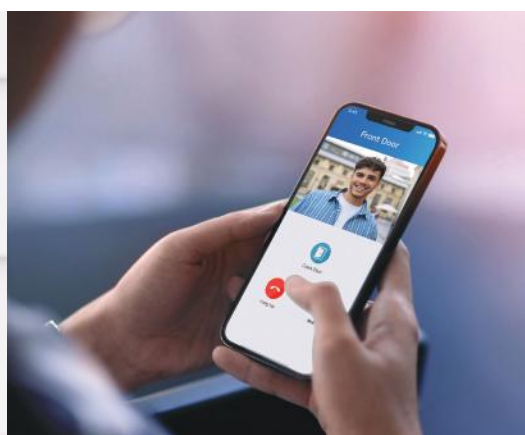

E12

Akuvox E12 er en kompakt og elegant dørstation, som er lige velegnet til private hjem, boligkomplekser og virksomheder.

Med sit prisvindende design og klare kamera giver den både sikkerhed og et moderne udtryk. Den er nem at bruge og kan integreres med smarthome-systemer, så den er fremtidssikret og brugervenlig.

FEATURES

- **Prisvindende design:** Slankt og elegant, der passer til moderne bygninger
- **Kompakt størrelse:** Nem at placere, uden at fylde for meget
- **HD-kamera:** Giver klare billeder af besøgende for ekstra sikkerhed
- **Fleksibel adgang:** Brug kode, kort eller smartphone for nem adgang
- **Brugervenlig:** Intuitiv og let at anvende for alle
- **Vejrbestandig:** Designet til at modstå selv barske forhold
- **Smarthome:** Kan integreres med moderne systemer for øget bekvemmelighed
- **Fremtidssikret løsning:** Kombinerer stil, teknologi og sikkerhed til langvarig brug

Indholdsfortegnelse