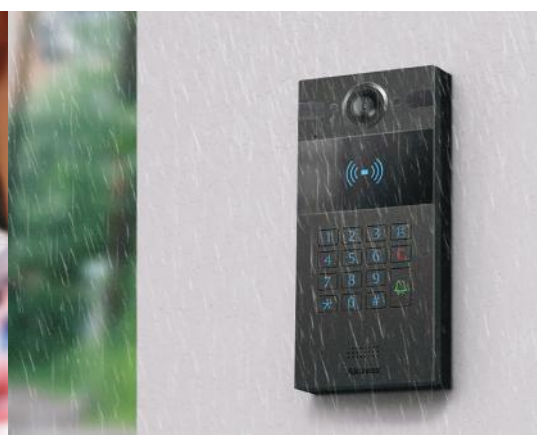

R25K

Indholdsfortegnelse

Akuvox R25K er en robust og stilren videodørtelefon med ultra vidvinkel, der giver maksimalt overblik ved indgangen og færre blinde vinkler.

Med 4 MP 2K kamera, WDR og fleksibel adgang via PIN, kort, NFC og SmartPlus App får du en sikker og brugervenlig adgangsløsning – bygget til udendørs brug med IP65 og PoE.

FEATURES

- **Ultra vidvinkel dørtelefon** – giver bedre overblik og færre blinde vinkler ved indgangen
- **Skarpt 4 MP kamera med 2K opløsning og WDR** – for klare billeder i både stærkt og svagt lys
- **Fisheye-linse med 150° betragtningsvinkel** – for maksimal dækning horisontalt og vertikalt
- **Fleksibel adgang med PIN-kode, kort og NFC – samt styring via SmartPlus App og Akuvox indendørs monitorer**
- **Robust og stilrent design i børstet aluminium** – passer perfekt til moderne byggeri
- **Bygget til udendørs montage** – med IP65-beskyttelse til krævende miljøer
- **Integrationsmuligheder via Wiegand og RS485 samt relæ til styring af dørlås/døråbner**
- **Nem og stabil installation med PoE (Power over Ethernet)**