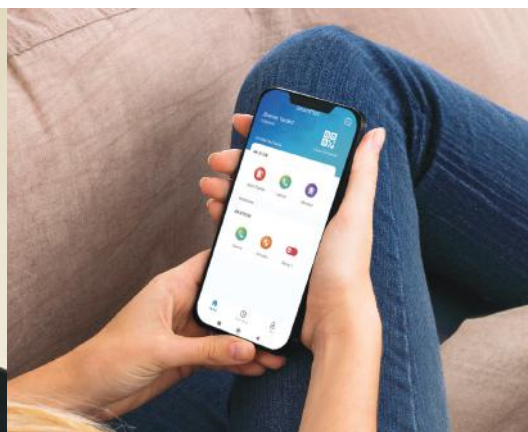

X910

Akuvox X910 er en eksklusiv videodørtelefon med et tryk til projekter, hvor der ønskes høj sikkerhed, elegant design og maksimal brugervenlighed.

X910 kombinerer smart adgangskontrol, 2K vidvinkelvideo og intelligent pakkesporing, så beboere og brugere altid har fuldt overblik – både ved døren og i appen.

FEATURES

- Single-button kompakt design med bagbelyst genvejsknap (speed dial)
- 5 MP hovedkamera med HDR + BLC for knivskarp 2K videokvalitet
- Ekstra 2 MP kamera giver “head-to-toe” visning og eliminerer blinde vinkler
- Ekstrem vid dækning: ca. 150° horisontalt / 116° vertikalt synsfelt
- Dual-MIC, avanceret støjreduktion + optimering ved svage netværk
- Mange adgangsmuligheder
- Notifikationer i realtid når pakker leveres eller flyttes (via monitor/app)
- Klar til integration: ONVIF + Wiegand
- Nem installation: PoE
- Robust til krævende miljøer: IP66 + IK08
- Linux-plattform for stabil og sikker drift

Indholdsfortegnelse