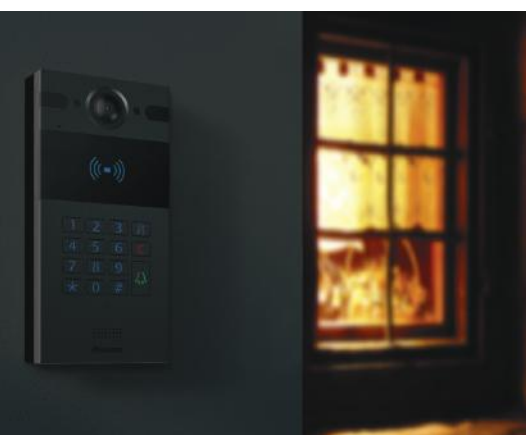

R25K

Indholdsfortegnelse

Akuvox R25K er en robust og stilren videodørtelefon med ultra vidvinkel, der giver maksimalt overblik ved indgangen og færre blinde vinkler.

Med 4 MP 2K kamera, WDR og fleksibel adgang via PIN, kort, NFC og SmartPlus App får du en sikker og brugervenlig adgangsløsning – bygget til udendørs brug med IP65 og PoE.

FEATURES

- **Ultra vidvinkel dørtelefon** – giver bedre overblik og færre blinde vinkler ved indgangen
- **Skarpt 4 MP kamera med 2K opløsning og WDR** – for klare billeder i både stærkt og svagt lys
- **Fisheye-linse med 150° betragtningsvinkel** – for maksimal dækning horisontalt og vertikalt
- **Fleksibel adgang med PIN-kode, kort og NFC – samt styring via SmartPlus App og Akuvox indendørs monitorer**
- **Robust og stilrent design i børstet aluminium** – passer perfekt til moderne byggeri
- **Bygget til udendørs montage** – med IP65-beskyttelse til krævende miljøer
- **Integrationsmuligheder via Wiegand og RS485 samt relæ til styring af dørlås/døråbner**
- **Nem og stabil installation med PoE (Power over Ethernet)**