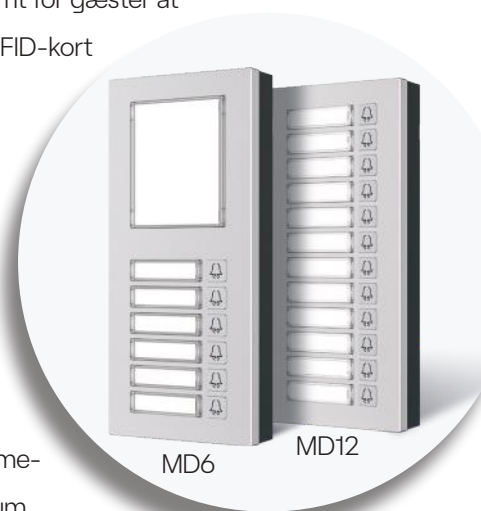

Udvid med 6 eller 12 trykknapper

MD6- og MD12-modulerne udvider Akuvox R20K og R20B med 6 eller 12 bagbelyste, mekaniske knapper og navneskilte. Ideelt til kontorer, afdelinger og bygninger med flere rum.