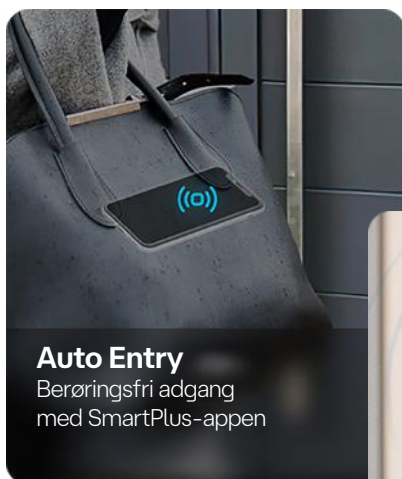

FEATURES

- **6 sikre adgangsmetoder:**
Kort, PIN, ansigtsgenkendelse, fingeraftryk, QR-kode og SmartPlus-app.
- **Bluetooth/BLE-adgang:**
Akuvox Bkey, tap-and-go, shake-to-unlock og berøringsfri adgang.
- **Modulopbygning:**
Understøtter bl.a. LTE, fingeraftryk og teleslynge – ideel til retrofit og specialløsninger.
- **Installationsvenlig:**
Understøtter både planmontering og påbygget montering.
Moduler tilsluttes direkte – minimal ekstern kabelføring
- **Driftsikker i alle miljøer:**
IP66, IK08 og drift fra -40 °C til +55 °C

Auto Entry

Berøringsfri adgang med SmartPlus-appen

Tap and Go

Ét tryk – og du er inde

Shake to Unlock

Et hurtigt ryst og døren er åben

Akuvox Bkey

Tryk på Bkey for at låse op