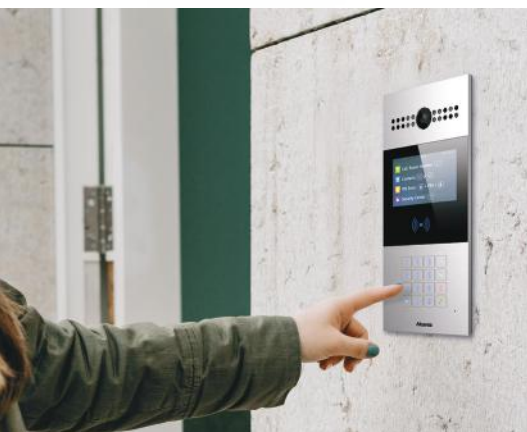

FEATURES

- **HD-kamera:** Giver skarpe billeder for tydelig identifikation
- **Støjreduktion:** Klar og tydelig lyd under samtaler
- **Adgang:** Understøtter ansigtsgenkendelse, PIN-koder, RFID og NFC
- **IP65-certificering:** Tåler støv, regn og det danske klima
- **Fjernadgang:** Fuld kontrol via Akuvox-appen på din smartphone
- **PoE-teknologi:** Nem installation med strøm og data i ét kabel
- **Smarthjem-integration:** Kompatibel med moderne smarthjem-systemer
- **Elegant design:** Passer til både private hjem og erhvervsmiljøer

Indholdsfortegnelse

Ansigtsgenkendelse

NFC

Pin kode

Tonekoder

Nøglekort

App

Tilpasset forskellige barske vejrforhold

R28 har en indbygget intelligent varmer, der gør at dørstationen fungerer problemfrit ved temperaturer helt ned til -40°C

Akuvox R28 – elegant og sikker adgang

Sikkerhed med stil

Akuvox R28 er en dørstation, der kombinerer et stilrent design med avancerede sikkerhedsfunktioner. Den er ideel til både private hjem og erhverv, hvor sikkerhed og brugervenlighed er i højsædet.

Klart overblik og nem kommunikation

Med et HD-kamera og en støjreducerende mikrofon kan du nemt se og tale med dine gæster, uanset om du er hjemme eller på farten. Via Akuvox-appen får du fuld kontrol direkte fra din smartphone.