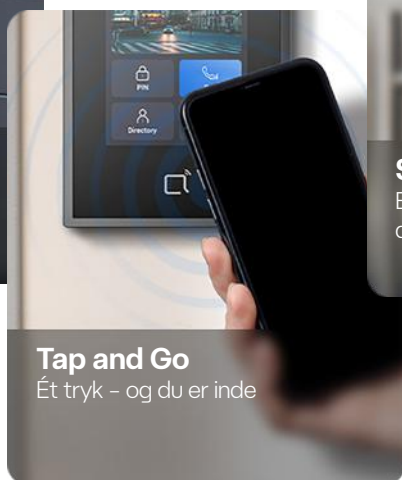

FEATURES

- **6 sikre adgangsmetoder:**
Kort, PIN, ansigtsgenkendelse, fingeraftryk, QR-kode og SmartPlus-app.
- **Bluetooth/BLE-adgang:**
Akuvox Bkey, tap-and-go, shake-to-unlock og berøringsfri adgang.
- **Modulopbygning:**
Understøtter bl.a. LTE, fingeraftryk og teleslynge – ideel til retrofit og specialløsninger.
- **Installationsvenlig:**
Understøtter både planmontering og påbygget montering.
Moduler tilsluttes direkte – minimal ekstern kabelføring
- **Driftsikker i alle miljøer:**
IP66, IK08 og drift fra -40 °C til +55 °C

Auto Entry

Berøringsfri adgang med SmartPlus-appen

Tap and Go

Ét tryk – og du er inde

Shake to Unlock

Et hurtigt ryst og døren er åben

Akuvox Bkey

Tryk på Bkey for at låse op