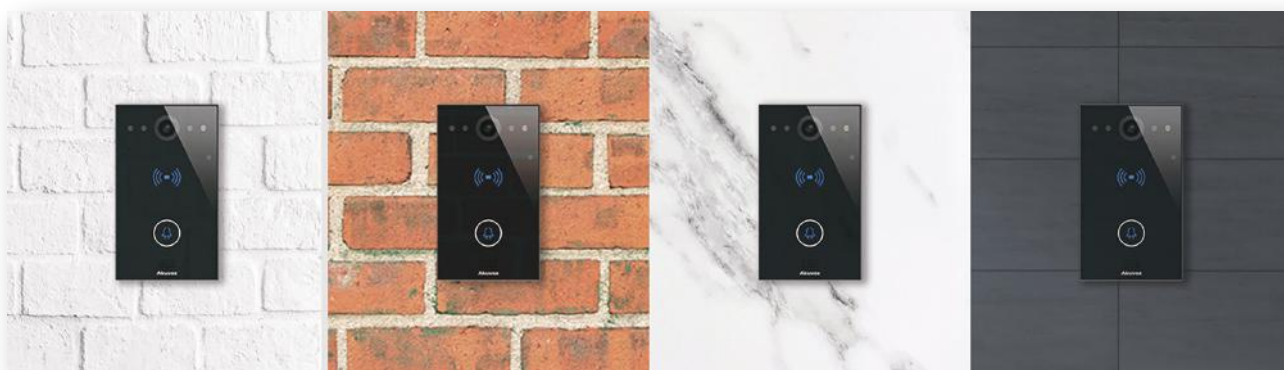

E11

Indholdsfortegnelse

Akuvox E11 er en ultrakompakt SIP-dørstation, der kombinerer minimal fysisk størrelse med professionel video, adgangskontrol og nem integration.

Et oplagt valg til lejligheder, kontorer, lagre og mindre indgange, hvor der er begrænset plads, men stadig krav til driftssikker adgang og høj sikkerhed.

FEATURES

- **Ultrakompakt mini-format** – ideel hvor pladsen er trang
- **SIP-kompatibel dørstation** – nem integration i SIP-miljøer
- **HD-video + 2-vejs lyd med Echo Cancellation** (klar lyd – også udendørs)
- **Vidvinkelkamera** (ca. 116° horisontalt) **for bedre overblik ved døren**
- **PoE** – hurtig og enkel installation med ét kabel
- **RFID adgang** (13.56 MHz + 125 kHz)
- **Wiegand-port til integration med adgangskontrol**
- **2 relæudgange + 2 inputs til lås, dørkontakt m.m.**
- **ONVIF support** – kan indgå i videoovervågningsløsninger

Lille dørtelefon, stort potentiale

Selvom den er lille og kompakt, så rummer E11 mange alsidige dørtelefoni-funktioner. Live videostreaming, adgangskontrol, bevægelsesdetektion og NFC er bare nogle af de funktioner, der arbejder sammen om at sikre dine områder.

Og så er den elegant - uanset, hvor den sidder.

E12

Akuvox E12 er en kompakt og elegant dørstation, som er lige velegnet til private hjem, boligkomplekser og virksomheder.

Med sit prisvindende design og klare kamera giver den både sikkerhed og et moderne udtryk. Den er nem at bruge og kan integreres med smarthome-systemer, så den er fremtidssikret og brugervenlig.