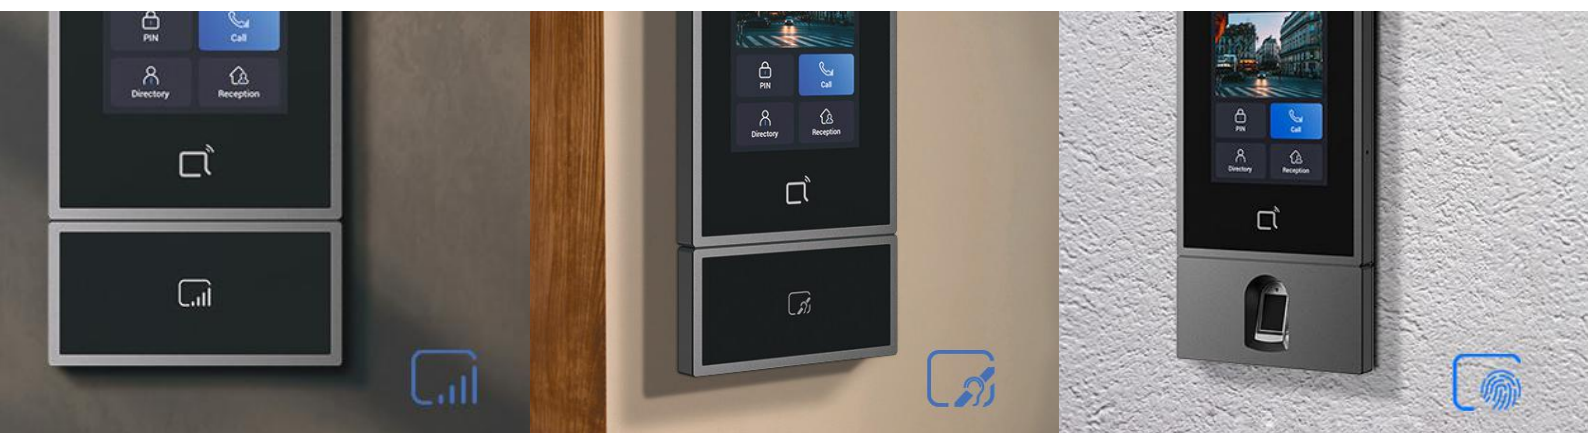

Sikker og nem adgang

Med fleksible muligheder som adgang via kode, RFID-kort eller mobilapp, kan både beboere og gæster nemt og sikkert få adgang. Det skarpe kamera sikrer samtidig tydelig kommunikation og visuel identifikation.

Holdbart og stilrent design

S532 er bygget til at modstå daglig brug og skiftende vejrforhold. Med sit elegante design passer den perfekt til både private hjem, boligkomplekser og virksomheder.d.

S535

Akuvox S535 er en avanceret dørtелефон med ansigtsgenkendelse og modulær opbygning, der gør den nem at tilpasse både bolig- og erhvervsprojekter. Én platform – mange muligheder.

FEATURES

- **6 sikre adgangsmetoder:**
Kort, PIN, ansigtsgenkendelse, fingeraftryk, QR-kode og SmartPlus-app.
- **Bluetooth/BLE-adgang:**
Akuvox Bkey, tap-and-go, shake-to-unlock og berøringsfri adgang.
- **Modulopbygning:**
Understøtter bl.a. LTE, fingeraftryk og teleslynge – ideel til retrofit og specialløsninger.
- **Installationsvenlig:**
Understøtter både planmontering og påbygget montering.
Moduler tilsluttes direkte – minimal ekstern kabelføring
- **Driftsikker i alle miljøer:**
IP66, IK08 og drift fra -40 °C til +55 °C