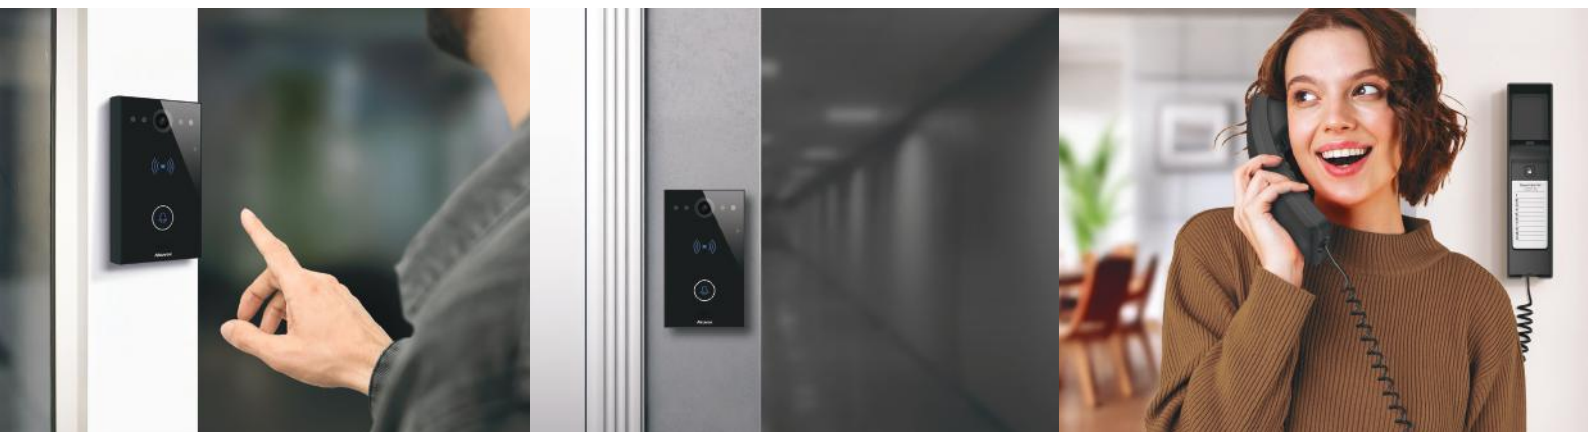

Akuvox Cloud – din partner i smart adgangskontrol

Med Akuvox Cloud får du en komplet løsning, der kombinerer avanceret teknologi med lokal support og europæisk drift. Det er en moderne, sikker og fleksibel måde at administrere adgang på – uanset hvor du befinder dig.

E11

Indholdsfortegnelse

Akuvox E11 er en ultrakompakt SIP-dørstation, der kombinerer minimal fysisk størrelse med professionel video, adgangskontrol og nem integration.

Et oplagt valg til lejligheder, kontorer, lagre og mindre indgange, hvor der er begrænset plads, men stadig krav til driftssikker adgang og høj sikkerhed.

FEATURES

- **Ultrakompakt mini-format** – ideel hvor pladsen er trang
- **SIP-kompatibel dørstation** – nem integration i SIP-miljøer
- **HD-video + 2-vejs lyd med Echo Cancellation** (klar lyd – også udendørs)
- **Vidvinkelkamera** (ca. 116° horisontalt) **for bedre overblik ved døren**
- **PoE** – hurtig og enkel installation med ét kabel
- **RFID adgang** (13.56 MHz + 125 kHz)
- **Wiegand-port til integration med adgangskontrol**
- **2 relæudgange + 2 inputs til lås, dørkontakt m.m.**
- **ONVIF support** – kan indgå i videoovervågningsløsninger

Og så er den elegant - uanset, hvor den sidder.

E12

Akuvox E12 er en kompakt og elegant dørstation, som er lige velegnet til private hjem, boligkomplekser og virksomheder.

Med sit prisvindende design og klare kamera giver den både sikkerhed og et moderne udtryk. Den er nem at bruge og kan integreres med smarthome-systemer, så den er fremtidssikret og brugervenlig.