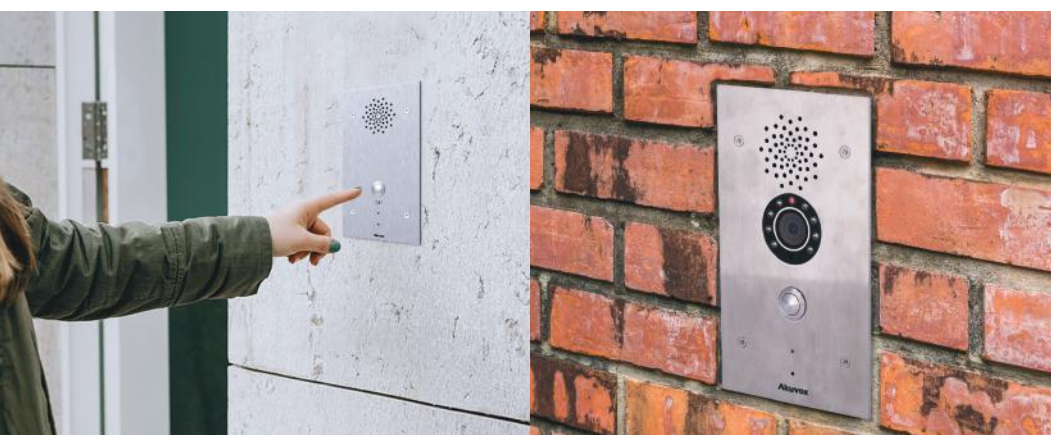

E20S & E21

Akuvox E20S og E21 er robuste dørstationer, der sikrer klar kommunikation og pålidelig adgang.

E20S er ideel til boligkomplekser og virksomheder, mens E21 passer perfekt til offentlige rum som metrostationer. Begge er vandalsikrede og bygget til at modstå daglig brug og krævende miljøer.

FEATURES

- **Vandalsikret design:** IK10-certificering modstår hærværk og hårdhændet behandling
- **Fremragende lyd kvalitet:** Klar og tydelig kommunikation, selv i støjende omgivelser
- **SIP-kompatibilitet:** Kan integreres i IP-baserede kommunikationssystemer
- **PoE-understøttelse:** Strøm og netværksforbindelse i ét kabel for nem installation
- **Robust konstruktion:** E20S i 316-graders rustfrit stål for høj holdbarhed
- **Brugervenlig betjening:** Enkelt opkaldsknap for nem og intuitiv anvendelse