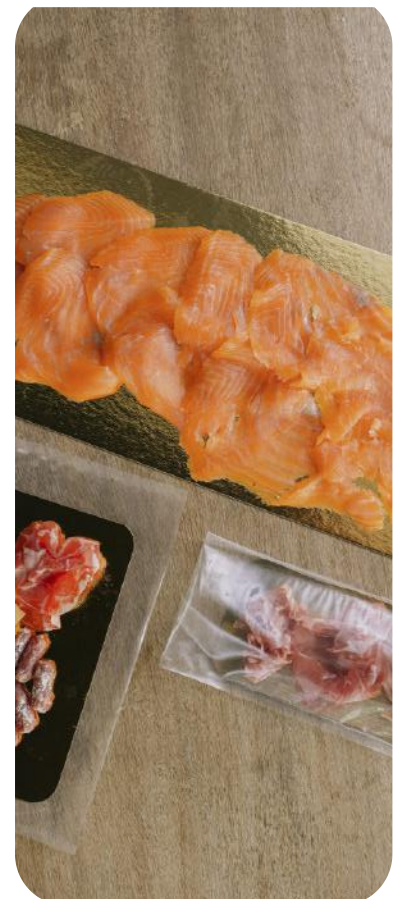

CARTONS A PLAT

(recommandées pour le stockage de boîtes et de verrines)

Appellation	100 1/4	50 1/4	6 5/1	300 1/4	24 5/1	200 1/2 Ø100	100 4/4
Référence	1097	1109	1096	1108	1089	1528	1090
L (en mm)	450	450	472	535	640	645	645
l (en mm)	360	180	314	450	480	420	410
Hauteur	220	220	245	450	496	500	515
Carton	20	25	25	25	15	15	20

Appellation	12 4/4	100 1/6	PETIT	50 1/6	24 4/4	GRAND
Référence	1102	1099	1417	1104	1098	1574
L (en mm)	310	337	356	375	415	424
l (en mm)	225	337	260	150	312	312
Hauteur	235	218	69	215	238	102
Carton	25	25	-	25	25	-