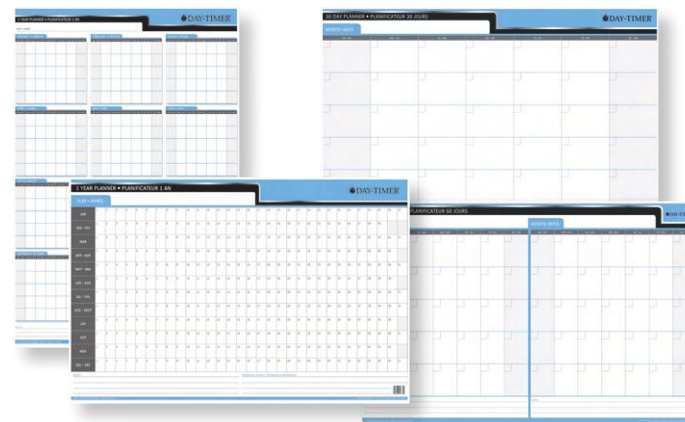

24 x 36 po. Français sur un côté, anglais au verso.
137091

19⁹⁹
ch.

DAY-TIMER®

Calendrier mural annuel

24 x 36 po. Vertical sur un côté, horizontal au verso. Bilingue.
137083

19⁹⁹
ch.

Blueline®

Calendrier mural annuel Net Zero Carbon

24 x 36 po. Vertical sur un côté, horizontal au verso. Anglais*.
522110

*Ce produit est seulement disponible en anglais.

24⁹⁹
ch.

Blueline®

Calendrier mural annuel Tropical

24 x 36 po. Vertical sur un côté, horizontal au verso. Anglais*.
229609

*Ce produit est seulement disponible en anglais.

27⁹⁹
ch.

DAY-TIMER®

Planificateur perpétuel réversible

Surface inscriptible, effaçable. Bilingue.

1 mois/2 mois : horizontal

700443 23 x 30 po 20,99 ch.

700450 24 x 36 po 21,99 ch.

3 mois/4 mois : horizontal

700484 24 x 36 po 21,99 ch.

12 mois : vertical/horizontal

700476 24 x 36 po 21,99 ch.

À partir de

20⁹⁹
ch.

Les quantités sont limitées. Commandez tôt pour la meilleure sélection.

Calendriers et planificateurs muraux