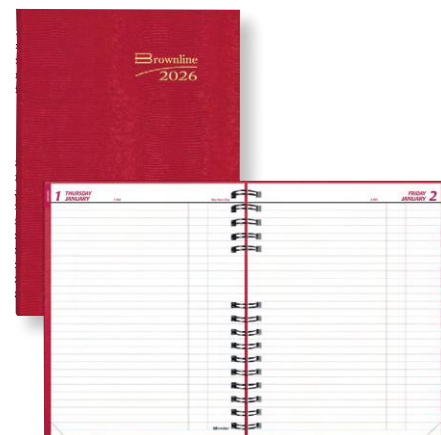

8-1/8 x 6-9/16 po

13-3/8 x 8 po

562504 bilingue..... 44,99 ch.

334490 bilingue..... 69,99 ch.

428219 anglais..... 44,99 ch.

428201 anglais..... 69,99 ch.

À partir de

4499
ch.

Brownline®

Agenda quotidien Exécutif

10-3/4 x 7-3/4 po. 7h00 à 22h45, rendez-vous aux 15 minutes.
Couverture rigide. Trilingue. Couleurs variées.
133678

6299
ch.

Brownline®

Agenda quotidien

10 x 7-7/8 po. Sans horaire de rendez-vous.