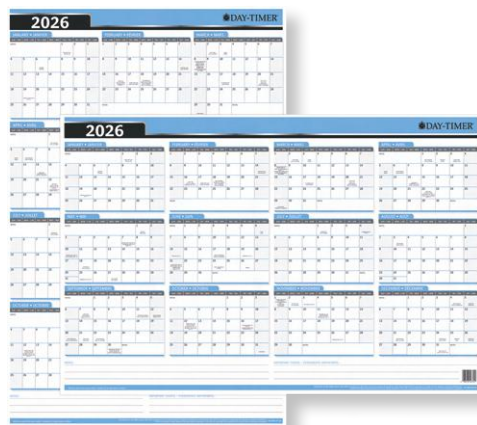

15⁹⁹
 ch.

Blueline®
Calendrier mural mensuel Azure
 12 x 17 po. 12 mois : janvier à décembre 2026. Bilingue.
 837584

16⁹⁹
 ch.

Blueline®
Calendrier mural mensuel
paysages du monde
 12 x 17 po. 12 mois : janvier à décembre 2026. Bilingue.
 428185

↖
Paysage différent à chaque mois

17⁹⁹
 ch.

AT-A-GLANCE®
Surface de planification mensuelle
auto-adhésive WallMates
 18 x 24 po. Surface effaçable à sec, repositionnable. Bilingue.
 185777 1 mois, perpétuel. **22,99 ch.**
 185785 janvier-décembre 2026 **23,99 ch.**

À partir de
22⁹⁹
 ch.

Brownline®

Calendrier mural annuel

24 x 36 po. Vertical sur un côté, horizontal au verso. Anglais*.
522102

*Ce produit est seulement disponible en anglais.

16⁴⁹
ch.

DAY-TIMER®

Planificateur annuel saisonnier

24 x 36 po. Français sur un côté, anglais au verso.
137091

19⁹⁹
ch.

DAY-TIMER®

Calendrier mural annuel

24 x 36 po. Vertical sur un côté, horizontal au verso. Bilingue.
137083

19⁹⁹
ch.

Blueline®

Calendrier mural annuel Net Zero Carbon