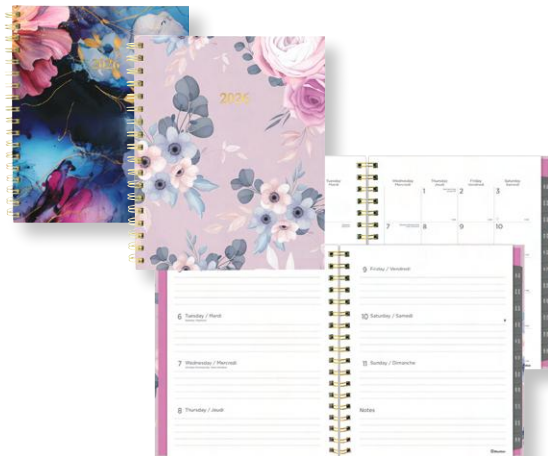

Sans horaire de rendez-vous. Couverture en poly. Bilingue.

828553 8-1/2 x 6 po

16⁹⁹
ch.

Blueline®

Agenda hebdomadaire

8 x 6-1/2 po. 7h00 à 19h30, rendez-vous aux 30 minutes.

Couverture souple. Bilingue. Noir.

45872

19⁹⁹
ch.

CAMBRIDGE®

Agenda hebdomadaire/mensuel jardin

Sans horaire de rendez-vous. Couverture en poly. Bilingue.

835324 8-1/2 x 6 po 20,99 ch.

837520 11 x 9 po 26,99 ch.

À partir de

20⁹⁹
ch.

Blueline®

Agenda hebdomadaire

9-1/4 x 7-1/4 po. Sans horaire de rendez-vous.

Couverture rigide. Bilingue.

837574 lavande 837575 bleu minuit

20⁹⁹
ch.

DAYMINDER®
Brand