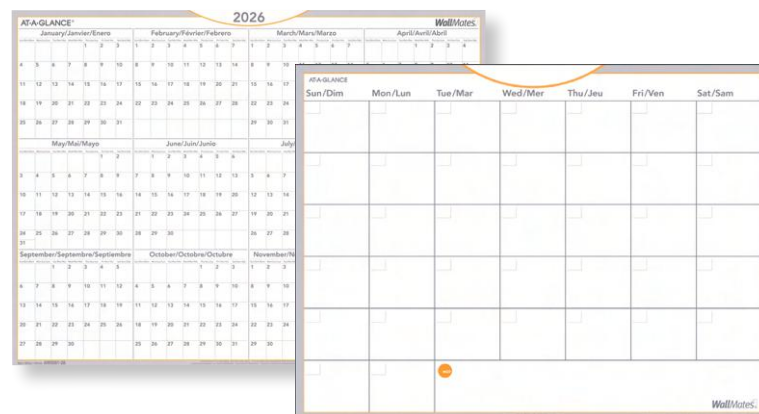

CAMBRIDGE®
Calendrier mural mensuel WorkStyle
 15 x 12 po. 12 mois : janvier à décembre 2026. Bilingue.
 835318

15⁹⁹
 ch.

AT-A-GLANCE®
Calendrier mural mensuel recyclé
 12 x 17 po. 12 mois : janvier à décembre 2026. Bilingue.
 292896

15⁹⁹
 ch.

Blueline®
Calendrier mural mensuel Azure
 12 x 17 po. 12 mois : janvier à décembre 2026. Bilingue.
 837584

16⁹⁹
 ch.

Blueline®
Calendrier mural mensuel
paysages du monde
 12 x 17 po. 12 mois : janvier à décembre 2026. Bilingue.
 428185

↖
Paysage différent à chaque mois

17⁹⁹
 ch.

AT-A-GLANCE®
Surface de planification mensuelle
auto-adhésive WallMates
 18 x 24 po. Surface effaçable à sec, repositionnable. Bilingue.
 185777 1 mois, perpétuel. **22,99 ch.**
 185785 janvier-décembre 2026 **23,99 ch.**