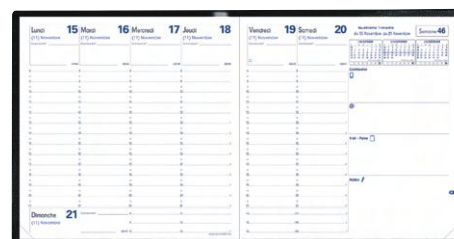

11-3/4 x 8-1/4 po. 8h00 à 21h00, rendez-vous aux 30 minutes. Couverture souple.

Agenda complet, français

454330 Freeport - noir

Agenda complet, anglais

454231 Freeport - noir

823799 Freeport - bleu

• **Recharge seulement**

267138 français 29,99 ch.

432484 anglais 29,99 ch.

40⁹⁹
ch.

Agenda hebdomadaire Exécutif

6-1/4 x 6-1/4 po. 8h00 à 21h00, rendez-vous aux 30 minutes.
Couverture Freeport souple. Français. Noir.

Agenda complet