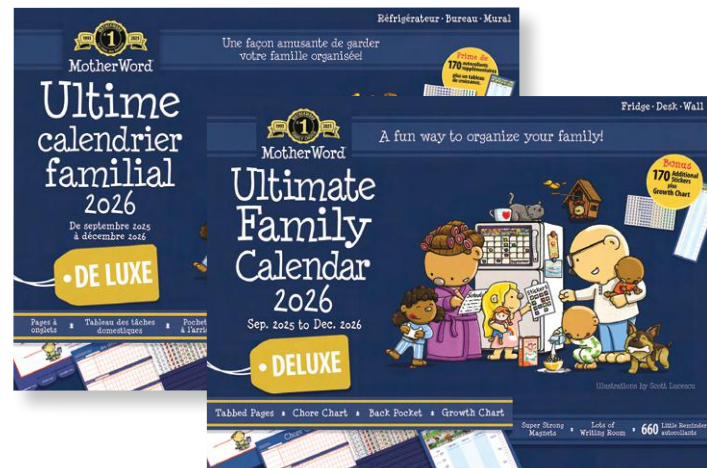

12⁹⁹
ch.

Blueline®

Calendrier mural mensuel
15 x 12 po. 12 mois : janvier à décembre 2026. Bilingue.
837581

12⁹⁹
ch.

Blueline®

Calendrier mural mensuel à gros caractères
11 x 8 po. 12 mois : janvier à décembre 2026. Bilingue.
823705

12⁹⁹
ch.

Blueline®

Calendrier magnétique frigobloc
14 x 13-1/2 in. 16 mois : septembre 2025 à décembre 2026.
Support renforcé avec aimants.
833842 anglais 833843 français

19⁹⁹
ch.

Mead

Calendrier familial de frigo MotherWord
18 x 13-1/2 po. 16 mois : septembre 2025 à décembre 2026. Aimants puissants inclus.
182097 français 327858 anglais