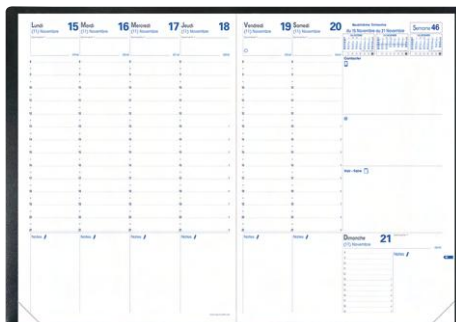

Agenda hebdomadaire Prénote

11-3/4 x 8-1/4 po. 8h00 à 21h00, rendez-vous aux 30 minutes. Couverture souple.

Agenda complet, français

454330 Freeport - noir

Agenda complet, anglais

454231 Freeport - noir

823799 Freeport - bleu

• **Recharge seulement**

267138 français ..... 29,99 ch.

432484 anglais ..... 29,99 ch.

40⁹⁹
ch.