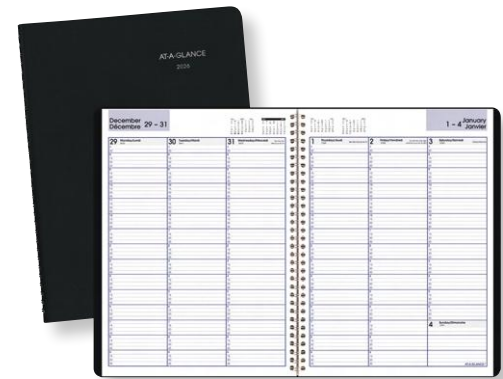

**Agenda hebdomadaire/mensuel
traditionnel**

8 x 5 po. Sans horaire de rendez-vous.

Couverture souple. Bilingue. Gris métallique.

221655

20⁹⁹
ch.

Les quantités sont limitées. Commandez tôt pour la meilleure sélection.

Agendas hebdomadaires

Brownline®

Agenda hebdomadaire

11 x 8-1/2 po. 7h00 à 20h45, rendez-vous aux 15 minutes.

Couverture souple. Anglais*. Noir.

428193

*Ce produit est seulement disponible en anglais.

21⁴⁹
ch.

AT-A-GLANCE®

Agenda hebdomadaire

8 x 11 po. 7h00 à 21h45, rendez-vous aux 15 minutes.

Couverture souple. Bilingue. Noir.

691766

24⁹⁹
ch.

Brownline®

Agenda hebdomadaire Montagne

11 x 8-1/2 po. 7h00 à 20h45, rendez-vous aux 15 minutes.

Couverture souple. Anglais*.

823716

*Ce produit est seulement disponible en anglais.

26⁹⁹
ch.

Couverture en cuir contrecollé

Brownline®

Agenda hebdomadaire Executif