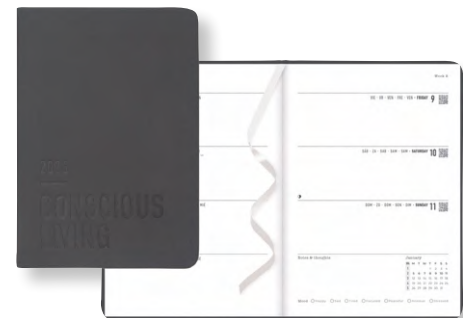

11⁹⁹
ch.

Brownline®

Agenda hebdomadaire

8 x 5 po. 7h00 à 18h00, rendez-vous aux heures.
Couverture souple. Anglais*. Noir.
529420

*Ce produit est seulement disponible en anglais.

13⁹⁹
ch.

Letts

Agenda hebdomadaire/mensuel Gradient

8-1/4 x 5-7/8 po. Sans horaire de rendez-vous.
Couverture rigide. Multilingue.
837579 rose **837580** bleu

14⁹⁹
ch.

Letts

**Agenda hebdomadaire/mensuel
Conscious Evergreen**

8-1/4 x 5-7/8 po. Sans horaire de rendez-vous.
Couverture semi-flexible avec motif embossé. Multilingue.
837576 ardoise **837578** pin **837577** baie

19⁹⁹
ch.

Section pour adresses
avec onglets

AT-A-GLANCE®

Agenda hebdomadaire

8h00 à 17h00, rendez-vous aux heures.
Couverture souple. Bilingue. Noir.
691774 3-3/4 x 6 po. **16,49** ch.
691824 4-7/8 x 8 po. **18,99** ch.