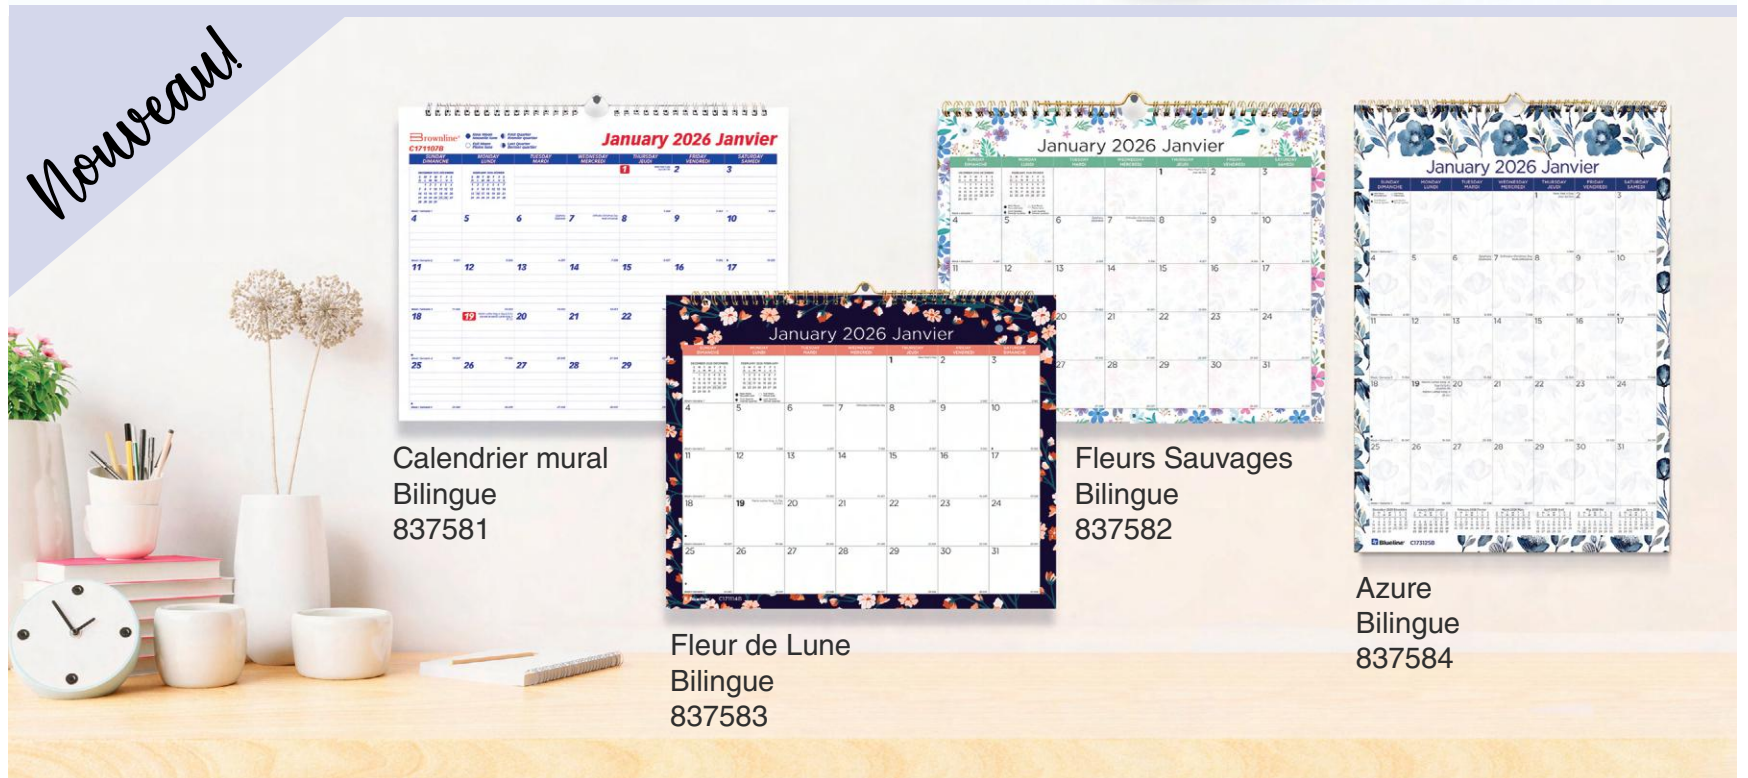

20⁹⁹
ch.

Brownline®

Agenda mensuel

11 x 8-1/2 po. 14 mois : décembre 2025 à janvier 2027.

Couverture rigide. Anglais*. Noir.

428177

*Ce produit est seulement disponible en anglais.

23⁹⁹
ch.

Les quantités sont limitées. Commandez tôt pour la meilleure sélection.

Agendas mensuels

13

Nouveau!

Lavande Florale, trilingue
Agenda: 837574

Floraison de Minuit, trilingue
Agenda: 837575

Nouveau!

Calendrier mural
Bilingue
837581

Fleurs Sauvages
Bilingue
837582

Fleur de Lune
Bilingue
837583

Azure
Bilingue
837584

Blueline®

Calendrier mural mensuel
11 x 8-1/2 po. 12 mois : janvier à décembre 2026. Bilingue.
292482

11⁹⁹
ch.

Blueline®

Calendrier mural mensuel
15 x 12 po. 12 mois : janvier à décembre 2026. Bilingue.
837582 fleurs sauvages 837583 fleurs de lune