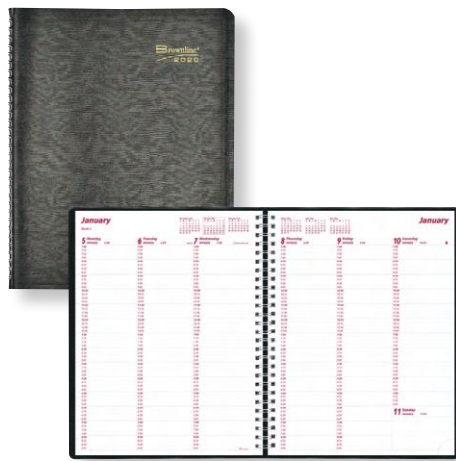

20⁹⁹
ch.

Blueline®

Agenda hebdomadaire

9-1/4 x 7-1/4 po. Sans horaire de rendez-vous.

Couverture rigide. Bilingue.

837574 lavande 837575 bleu minuit

20⁹⁹
ch.

DAYMINDER®
Brand

**Agenda hebdomadaire/mensuel
traditionnel**

8 x 5 po. Sans horaire de rendez-vous.

Couverture souple. Bilingue. Gris métallique.

221655

20⁹⁹
ch.

Les quantités sont limitées. Commandez tôt pour la meilleure sélection.

Agendas hebdomadaires

Brownline®

Agenda hebdomadaire

11 x 8-1/2 po. 7h00 à 20h45, rendez-vous aux 15 minutes.

Couverture souple. Anglais*. Noir.

428193

*Ce produit est seulement disponible en anglais.

21⁴⁹
ch.