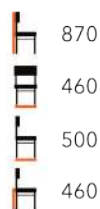

850 560 520 450 x10

ff MACY LOW STOOL
AZ-ST

450 350 350 450

fff MACY HIGH STOOL
AZ-ST

800 350 350 800

fff MACY BENCH
AZ-ST

450 1100 450 450

ff NONA SIDE CHAIR
FG-ST