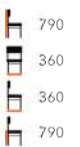

MANILA
HIGH STOOL
AZ-ST