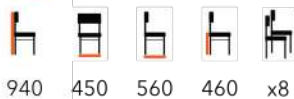

££ KERR SIDE CHAIR
AZ-ST