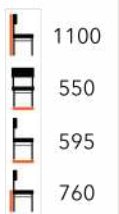

£££

AUZEY HIGH STOOL
AZ-ST