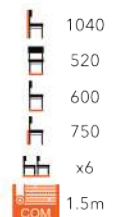

ff WAVE ARMCHAIR
FG-MT

fff WAVE HIGH CHAIR
FG-MT

CARLA SIDE CHAIR **ff**
FG-MT

-  765
-  525
-  545
-  470
-  x8
-  0.8m max

EVA HIGH CHAIR **ff**
FG-MT

-  1010
-  455
-  565
-  780
-  x8
-  0.6m max

EVA SIDE CHAIR **ff**
FG-MT