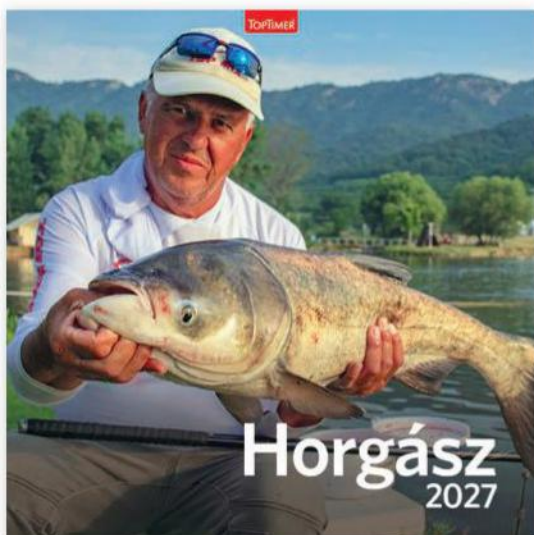

A www.topmix.hu horgász webáruházzal együttműködve készült horgásznaptárunk, amely a vizuális élmény mellett az aktuális hónapokhoz kapcsolódó információkkal is szolgál a horgászat szerelmeseinek.