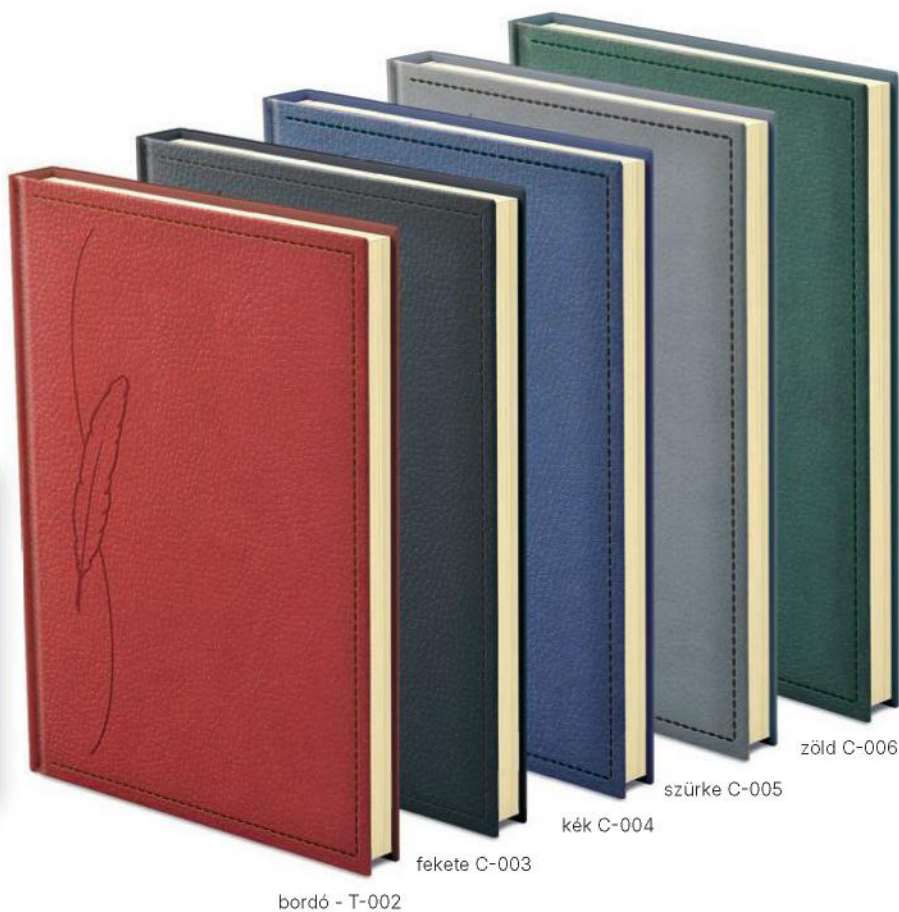

antracit-piros-szürke G-825

CLASSIC

B5 tárgyalási

fekete C-003

kék C-004

szürke C-005

zöld C-006