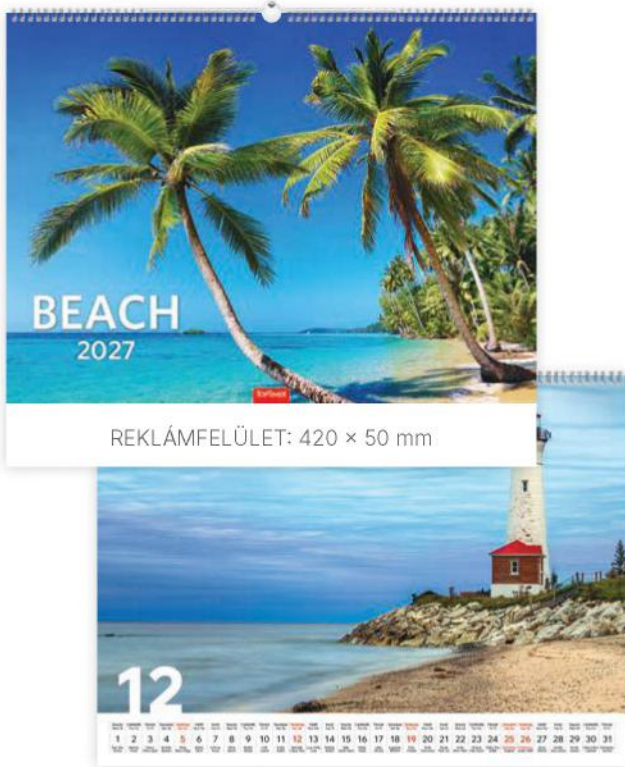

BEACH

CIKKSZÁM

T9300-24F

NAPTÁRHÁLÓ

magyar

KIVITEL, KÖTÉSZET

14 lap, műnyomó papír, spirál

LAPMÉRET

420 x 310 mm

REKLÁMFELÜLET

420 x 50 mm