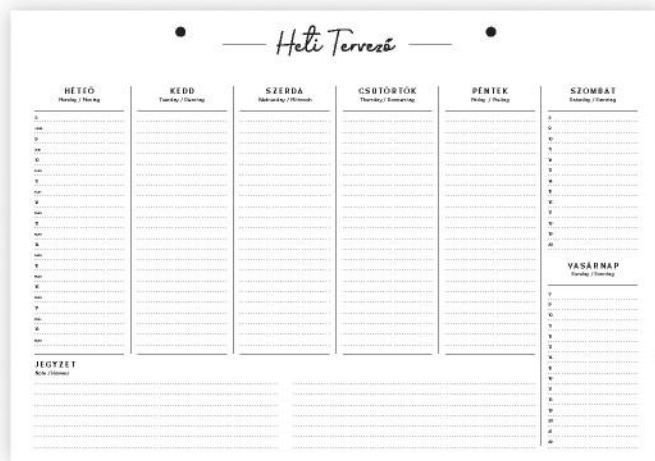

001

002

004

003

CIKSZÁM	MEGNEVEZÉS	KITERÍTETT MÉRET	SZÁLLÍTÁSI MÉRET	REKLÁMFELÜLET	TÖMB NYOMÁSA	KÖTÉSZET
T110	T111 Bianco heti tervező	340 × 440 mm	340 × 440 mm	-	fekete	26 lapos téphető tömb, lyukasított