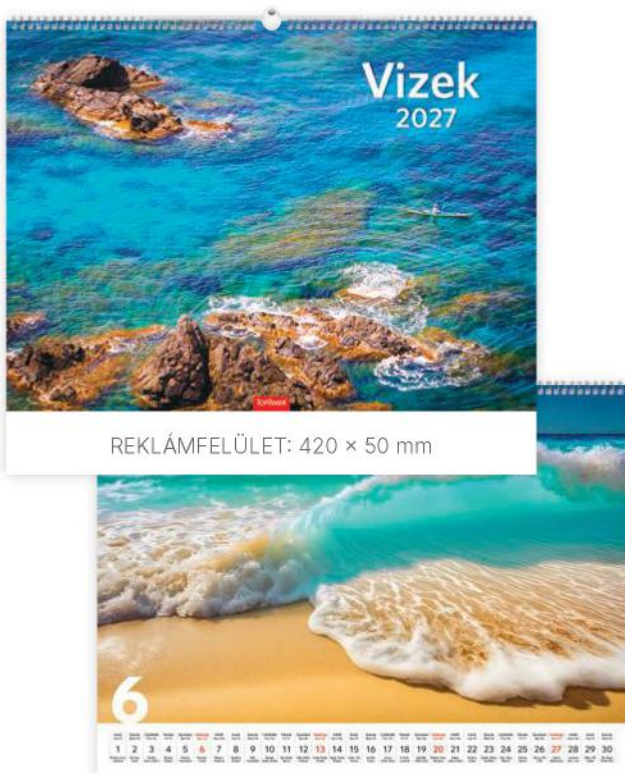

Egyediesítési ötletek:

- egyedi color borítólap
- szitanyomás a hátkartonra

VIZEK

CIKKSZÁM

T9300-23F

NAPTÁRHÁLÓ

magyar

KIVITEL, KÖTÉSZET

14 lap, műnyomó papír, spirál

LAPMÉRET

420 x 310 mm

REKLÁMFELÜLET

420 x 50 mm