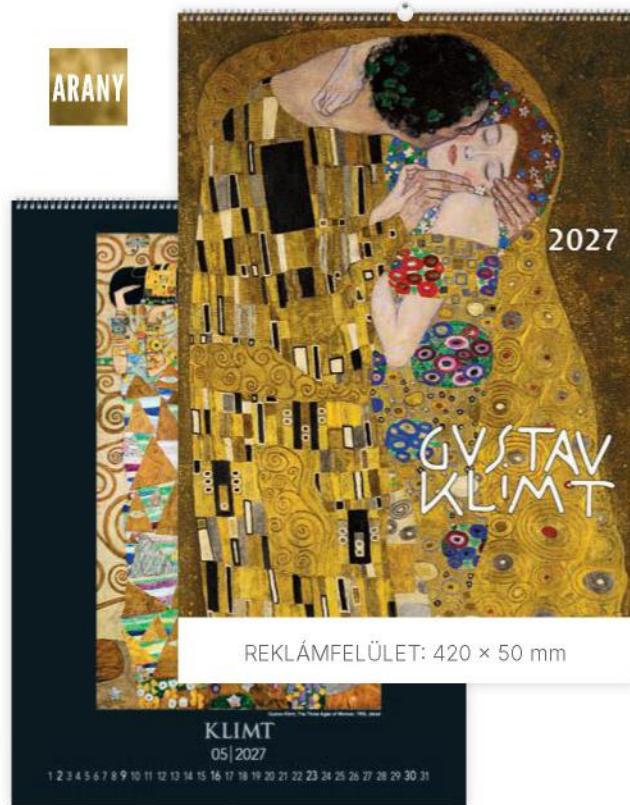

## ALFONS MUCHA

CIKKSZÁM	NAPTÁRHÁLÓ	KIVITEL, KÖTÉSZET	LAPMÉRET	REKLÁMFELÜLET
T9100-11A	nemzetközi	14 lap, műnyomó papír, spirál	330 × 600 mm	330 × 50 mm

Klimt aranykorszakának csillogását és gazdagságát tükrözi a borító és a lapok váltakozó aranyfóliázása.