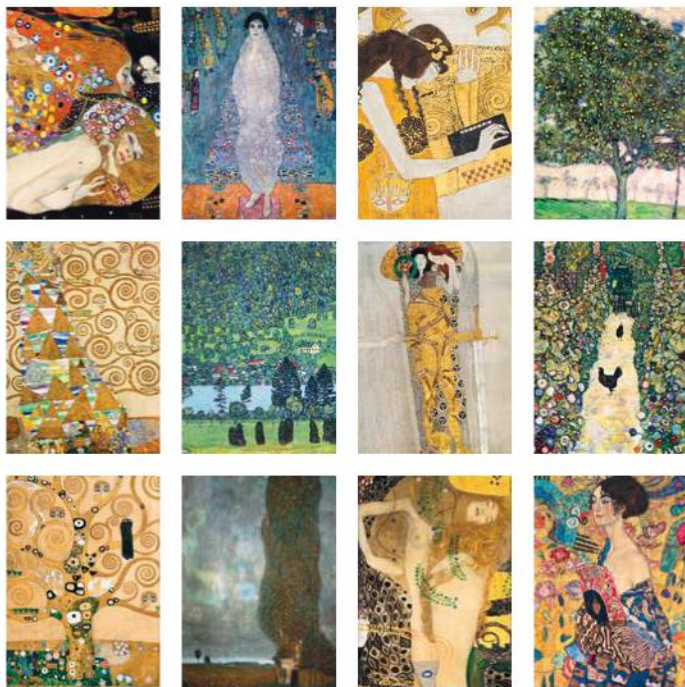

## ALFONS MUCHA

CIKKSZÁM	NAPTÁRHÁLÓ	KIVITEL, KÖTÉSZET	LAPMÉRET	REKLÁMFELÜLET
T9100-11A	nemzetközi	14 lap, műnyomó papír, spirál	330 × 600 mm	330 × 50 mm

Klimt aranykorszakának csillogását és gazdagságát tükrözi a borító és a lapok váltakozó aranyfóliázása.