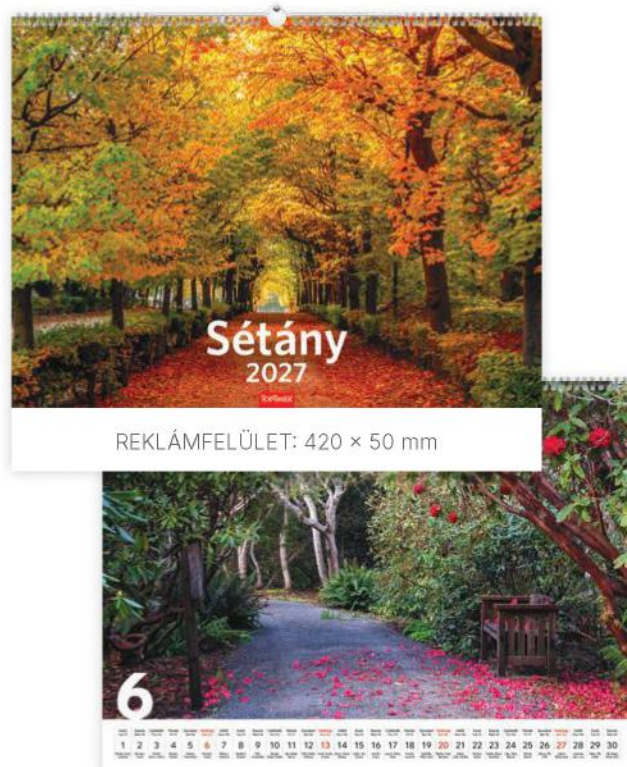

## NATURE EMOTIONS

CIKKSZÁM	NAPTÁRHÁLÓ	KIVITEL, KÖTÉSZET	LAPMÉRET	REKLÁMFELÜLET
T9200-03A	nemzetközi	14 lap, műnyomó papír, spirál	315 × 450 mm	315 × 70 mm

Egyediesítési ötletek:

- egyedi color borítólap
- szitanyomás a hátkartonra