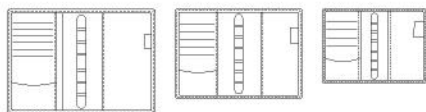

# 223

Modern vonalvezetésű, valódi bőr hatású, rejtett mágnessel záródó, kiváló minőségű műbőr kalendárium.

A borító belső ábrázolása (L, M, S méret):

A borító egyediesítési lehetőségei:

- szita-, présfólia- vagy vaknyomás
- névnyomás, monogram
- digitális transzfer nyomtatás