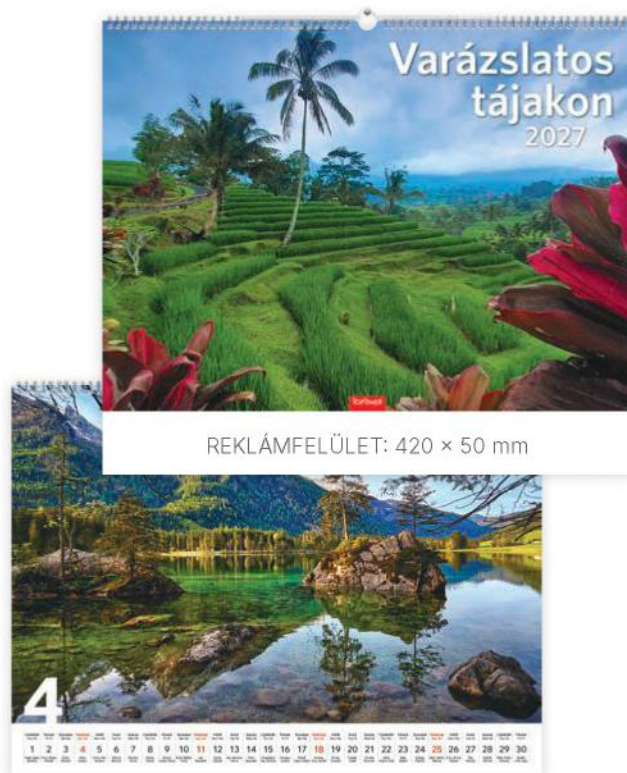

14 lap, műnyomó papír, spirál

420 x 310 mm

420 x 50 mm

Egyediesítési ötletek:

- egyedi color borítólapp
- szitanyomás a hátkartonra