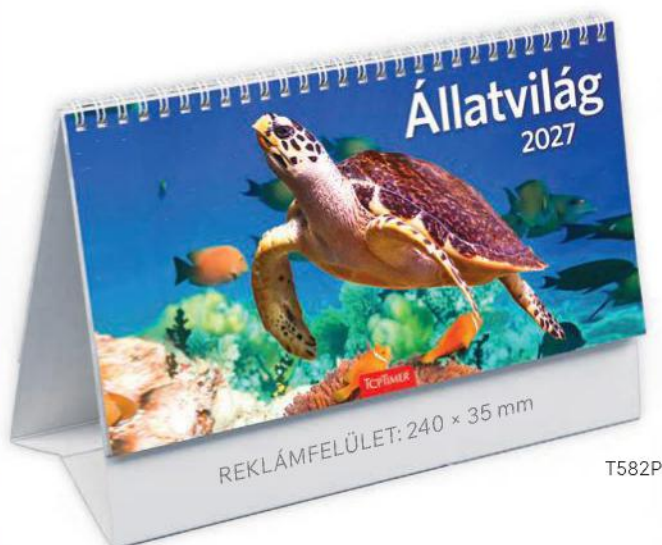

T058 KÉPES ASZTALI NAPTÁRAK / KUTYÁK, CICÁK, ÁLLATVILÁG, VIRÁGOK

- névnapok
- holdfázisok jelölése

Egyediesítési ötletek, cégesítés:

- egyedi color borítólap
- szitanyomás vagy digitális nyomtatás a táblára
- digitális transzfer nyomtatás

T581P

T582P

T585P

T583P

CIKSZÁM	MEGNEVEZÉS	TÖBBMÉRET	BEOSZTÁS	TERJEDELEM	LAP SZÍNE	KÖTÉSZET
T58*P	Álló asztali naptár	240x128 mm	1 hét / lap	30 lap	Fehér lap, színes nyomás	Álló papírtábla, kétoldalas nyomás