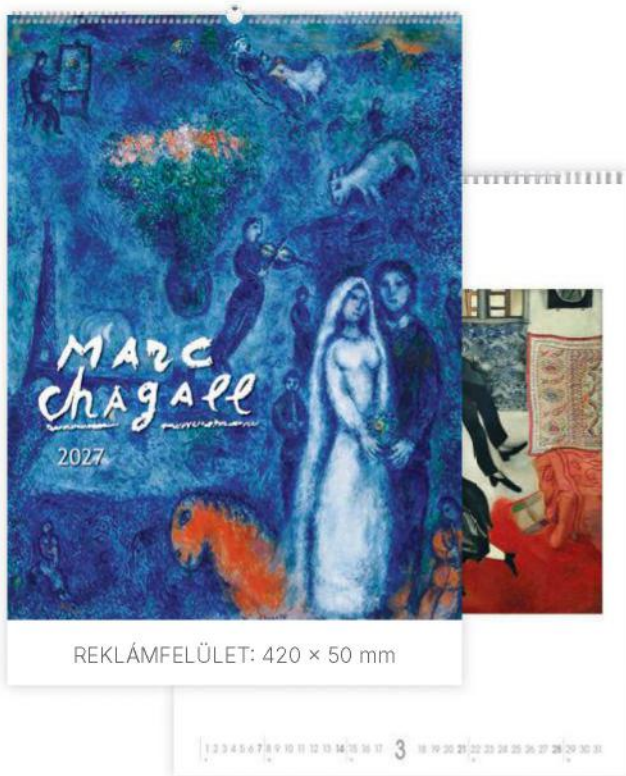

420 x 560 mm

REKLÁMFELÜLET

420 x 50 mm

Egyediesítési ötlet:

- szitanyomás a hátkartonra