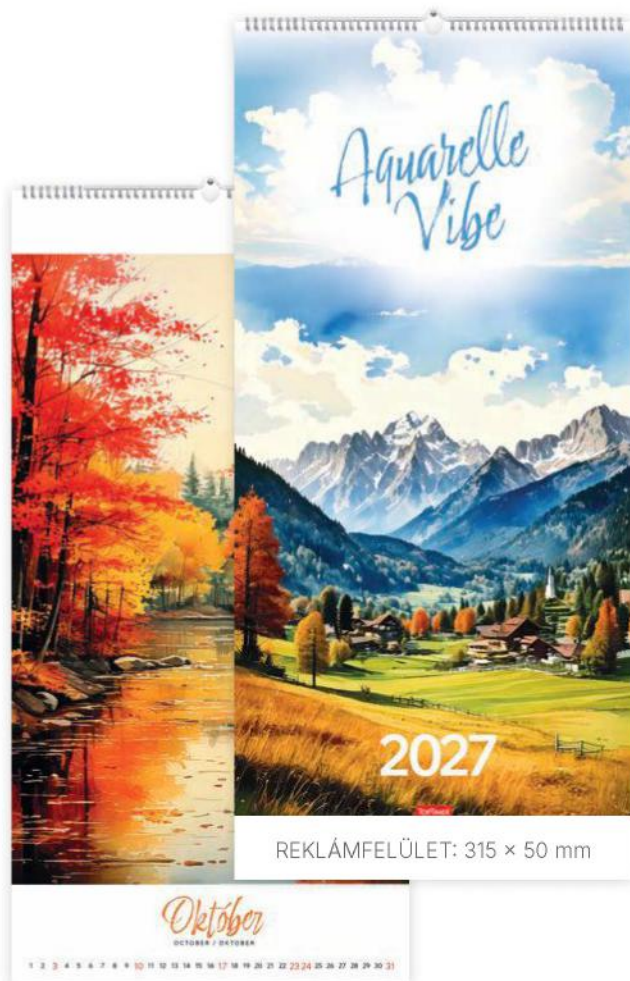

GUSTAV KLIMT

CIKKSZÁM	NAPTÁRHÁLÓ	KIVITEL, KÖTÉSZET	LAPMÉRET	REKLÁMFELÜLET
T9100-04A	nemzetközi	14 lap, műnyomó papír, spirál	420 x 560 mm	420 x 50 mm