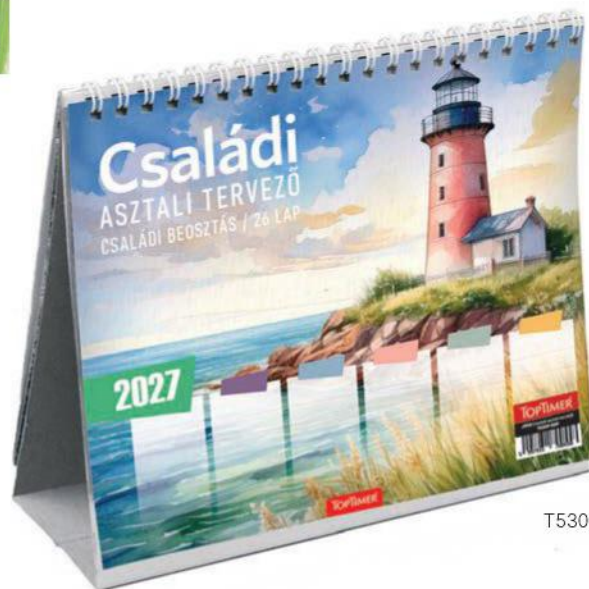

# T053 CSALÁDI ASZTALI TERVEZŐ

ÚJ!

- névnapok és ünnepnapok
- az egész család számára nyújt segítséget a mindennapi teendők egyszerű és átlátható nyomkövetésében

T530P

CIKKSZÁM	MEGNEVEZÉS	TÖMBMÉRET	BEOSZTÁS	TERJEDELEM	LAP SZÍNE	KÖTÉSZET
T530P	Álló asztali naptár	220×192 mm	2 hét / lap	26 lap	Fehér lap, színes nyomás	Álló papírtábla, egyoldalas nyomás