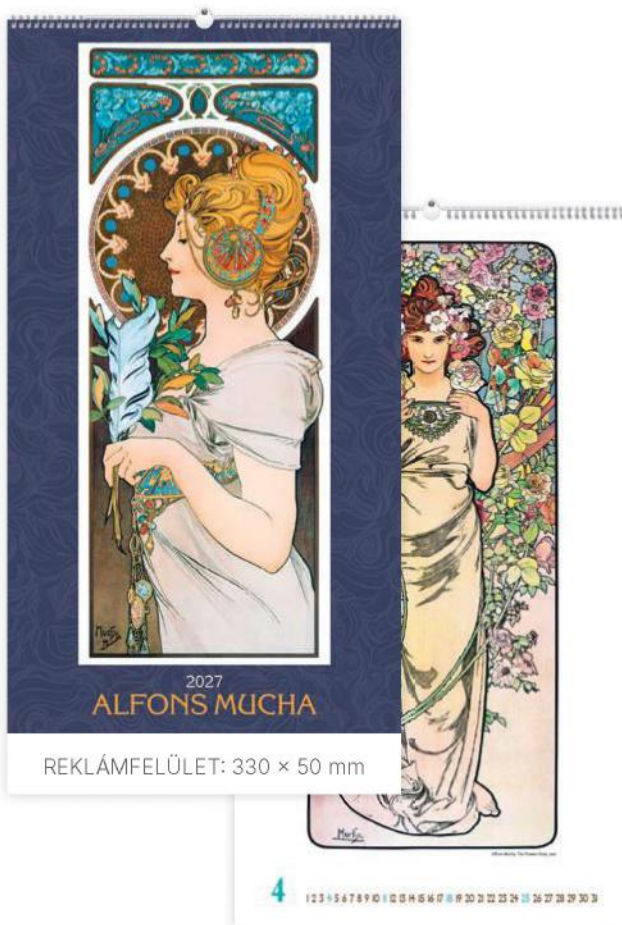

IMPRESSIONISTS

CIKKSZÁM	NAPTÁRHÁLÓ	KIVITEL, KÖTÉSZET	LAPMÉRET	REKLÁMFELÜLET
T9600-05A	nemzetközi	14 lap, műnyomó papír, spirál	420 × 560 mm	420 × 50 mm

REKLÁMFELÜLET: 330 × 50 mm