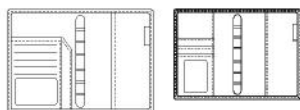

223

Modern vonalvezetésű, valódi bőr hatású, rejtett mágnessel záródó, kiváló minőségű műbőr kalendárium.

A borító belső ábrázolása (L, M, S méret):

A borító egyediesítési lehetőségei:

- szita-, présfólia- vagy vaknyomás
- névnyomás, monogram
- digitális transzfer nyomtatás

Választható méretek (a terjedelem részletes leírása a 154. oldalon található):

CIKKSZÁM	MEGNEVEZÉS	BORÍTÓ ANYAGA	ZÁRÓDÁS	TOKMÉRET (kb.)	LAPMÉRET	BEOSZTÁS	TERJEDELEM	LAP SZÍNE
SS223	S223 Saturnus	műbőr	rejtett mágnes	100 × 150 mm	78 × 129 mm	1 hét / oldalpár	99 lap	chamois
SM223	M223 Saturnus	műbőr	rejtett mágnes	130 × 190 mm	95 × 168 mm	1 hét / oldalpár	99 lap	chamois
SL223	L223 Saturnus	műbőr	rejtett mágnes	180 × 240 mm	146 × 210 mm	1 hét / oldalpár	99 lap	chamois

229

Divatos színösszeállításban, borítóján praktikus zsebbel készült, rejtett mágnessel záródó kalendárium.

A borító belső ábrázolása (L, M méret):

A borító egyediesítési lehetőségei:

- szita-, présfólia- vagy vaknyomás
- névnyomás, monogram
- digitális transzfer nyomtatás

Választható méretek (a terjedelem részletes leírása a 154. oldalon található):

CIKKSZÁM	MEGNEVEZÉS	BORÍTÓ ANYAGA	ZÁRÓDÁS	TOKMÉRET (kb.)	LAPMÉRET	BEOSZTÁS	TERJEDELEM	LAP SZÍNE
SM229	M229 Saturnus	szövethatású PU	rejtett mágnes	130 × 190 mm	95 × 168 mm	1 hét / oldalpár	99 lap	chamois
SL229	L229 Saturnus	szövethatású PU	rejtett mágnes	180 × 240 mm	146 × 210 mm	1 hét / oldalpár	99 lap	chamois