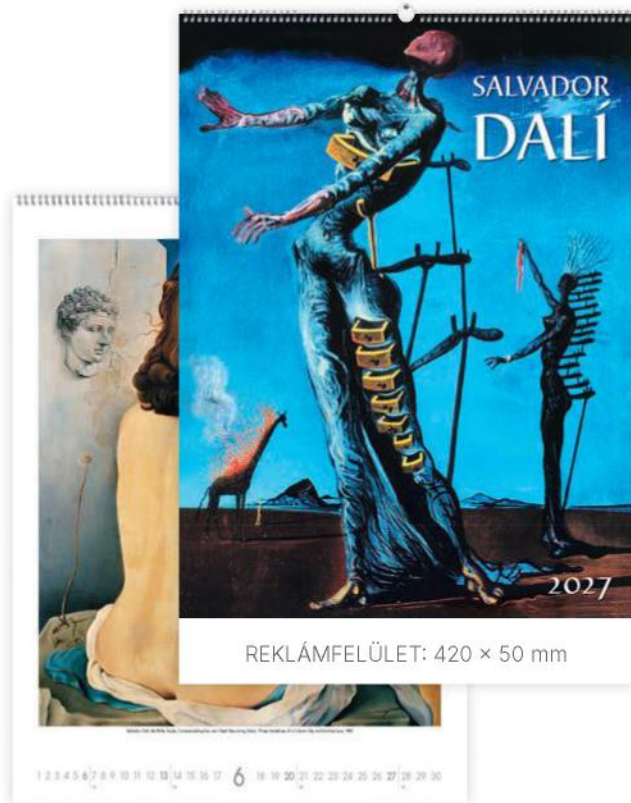

## VINCENT VAN GOGH

CIKKSZÁM	NAPTÁRHÁLÓ	KIVITEL, KÖTÉS ZET	LAPMÉRET	REKLÁMFELÜLET
T9600-03A	nemzetközi	14 lap, műnyomó papír, spirál	420 x 560 mm	420 x 50 mm

Egyediesítési ötlet:  
• szitanyomás a hátkartonra