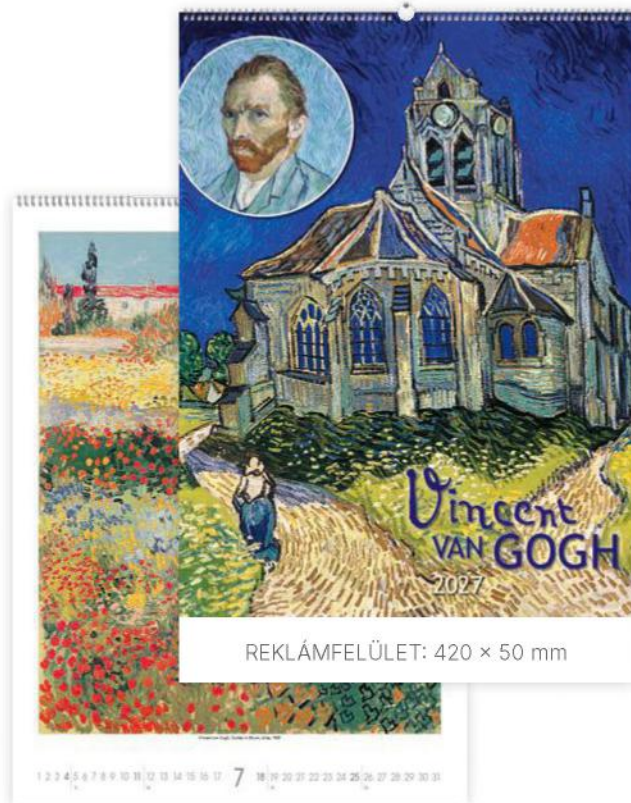

VINCENT VAN GOGH

CIKKSZÁM	NAPTÁRHÁLÓ	KIVITEL, KÖTÉS ZET	LAPMÉRET	REKLÁMFELÜLET
T9600-03A	nemzetközi	14 lap, műnyomó papír, spirál	420 x 560 mm	420 x 50 mm

Egyediesítési ötlet:
• szitanyomás a hátkartonra

SALVADOR DALÍ

CIKKSZÁM	NAPTÁRHÁLÓ	KIVITEL, KÖTÉS ZET	LAPMÉRET	REKLÁMFELÜLET
T9100-06A	nemzetközi	14 lap, műnyomó papír, spirál	420 x 560 mm	420 x 50 mm