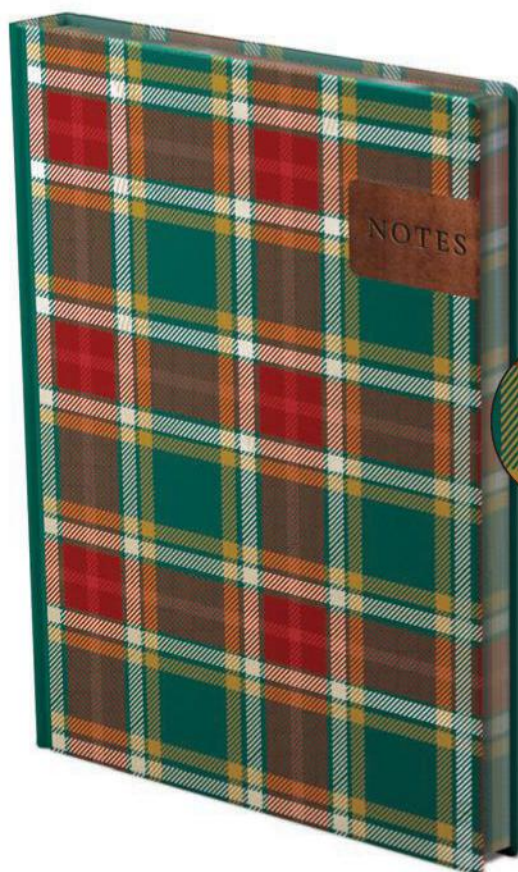

404 NOTES FOUND - SCOTTISH

Színes grafikákkal díszített, matt fóliával bevont, csontszínű tömbös jegyzetfüzet, jelzőszalaggal.