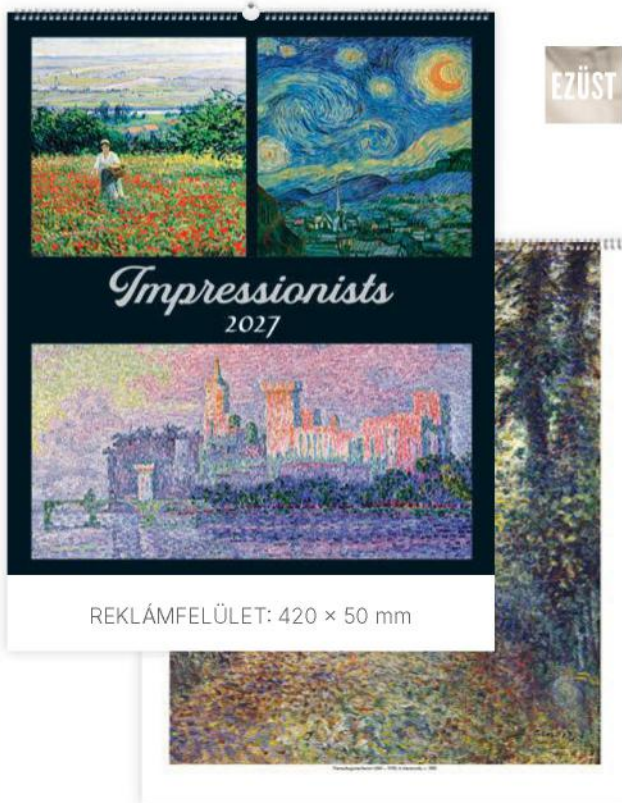

EZÜST

A borító felületkezel.