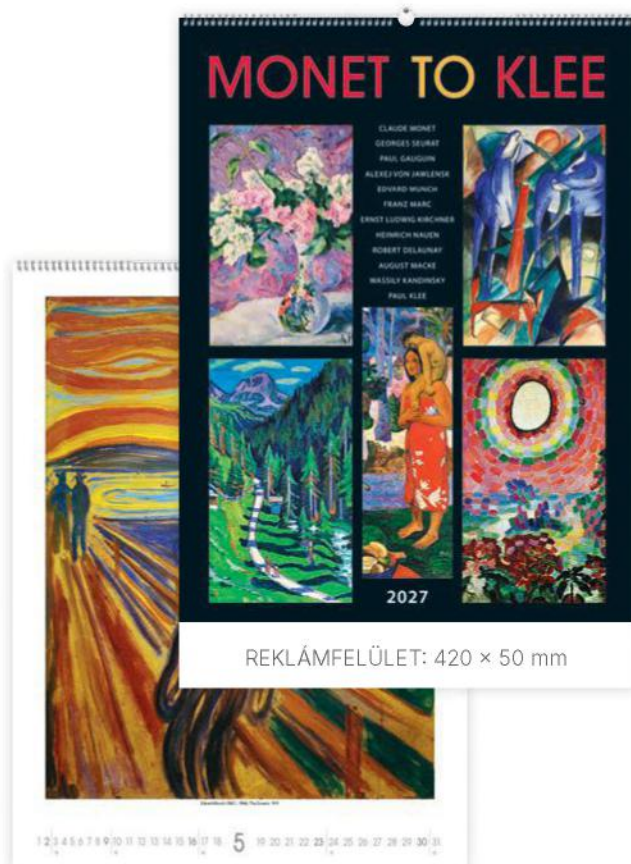

GARDENS IMPRESSIONISM

CIKKSZÁM	NAPTÁRHÁLÓ	KIVITEL, KÖTÉSZET	LAPMÉRET	REKLÁMFELÜLET
T9600-12A	nemzetközi	14 lap, műnyomó papír, spirál	420 × 560 mm	420 × 50 mm

Egyediesítési ötlet:
• szitanyomás a hátkartonra