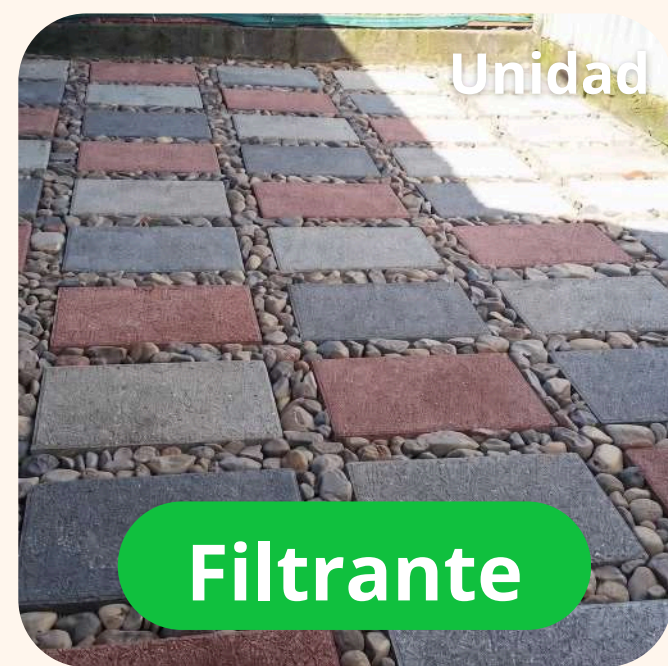

Largo: 18cm | Ancho: 26.5 cm  
Grosor: 5.5 cm

Unidad

**Filtrante**

**Loseta Jardín FL**

Largo: 60 cm | Ancho: 40 cm  
Grosor: 7.5 cm

Unidad

**Filtrante**

**Adoquín FL**