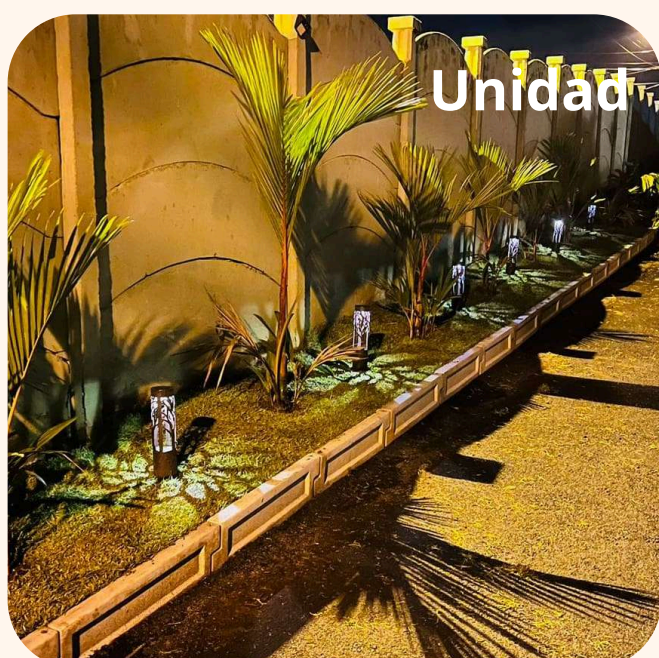

Unidad

**Bloque Ornamental  
diseño diamante**  
Alto: 30 cm | Ancho: 30 cm  
Grosor: 7 cm

40 piezas

**Fogata Inglaterra**  
Alto: 42 cm  
Diámetro Externo: 100 cm  
Diámetro Interno: 60 cm

Unidad

**Bloque JAZZ**  
Largo: 14.5 cm | Ancho: 11 cm  
Grosor: 7 cm